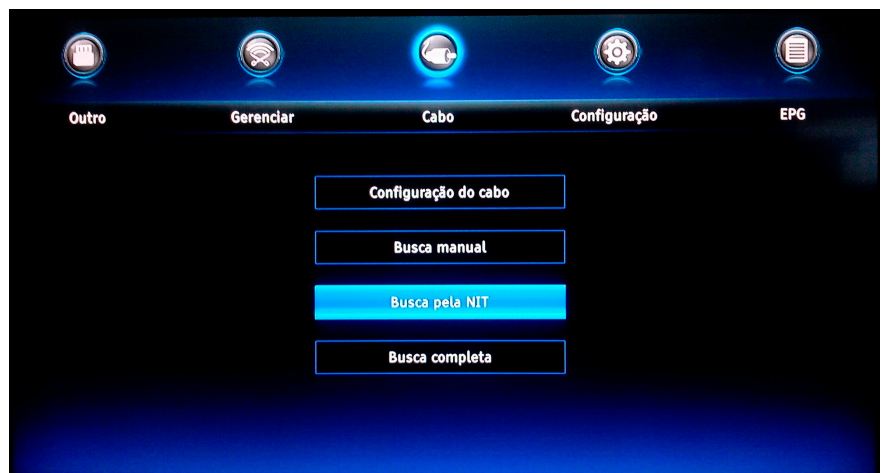

TCM HD

SINTONIA DE CANAIS DE DECODER DIGITAL
IS-Line DVB INT LLICAST

ATENÇÃO USUÁRIOS TCM – TV CABO MOSSORÓ

- A. Você possui pacote família?
- B. Quer Sintonizar Todos os canais?
- C. Se seu decoder for da marca **IS-Line DVB INTELLICAST** siga o passo a passo abaixo.

Para sintonizar todos os canais da TV no seu decoder:

1. Com o **CONTROLE REMOTO** em mãos apontado para o decoder, aperte a tecla “**MENU**”.

2. Logo aparecerá uma nova tela em seu televisor, busque a opção “**CABO**” apertando a tecla seta para esquerda ou direita como mostra a figura

2.1 Selecione a opção **BUSCA PELA NIT** utilizando a seta para baixo ou para cima.

2.2 Pressione a tecla “**OK**”.

3. A seguir, automaticamente aparecerá uma nova tela com novas opções. Confirme se os números estão como a figura ao lado.

4. Aperte o botão vermelho que está logo acima do nome **INTELLICAST** no seu **CONTROLE REMOTO**

5. Aguarde o decoder organizar automaticamente os canais.

6. Feito isso você já poderá assistir a sua TV totalmente identificada com todos os canais.