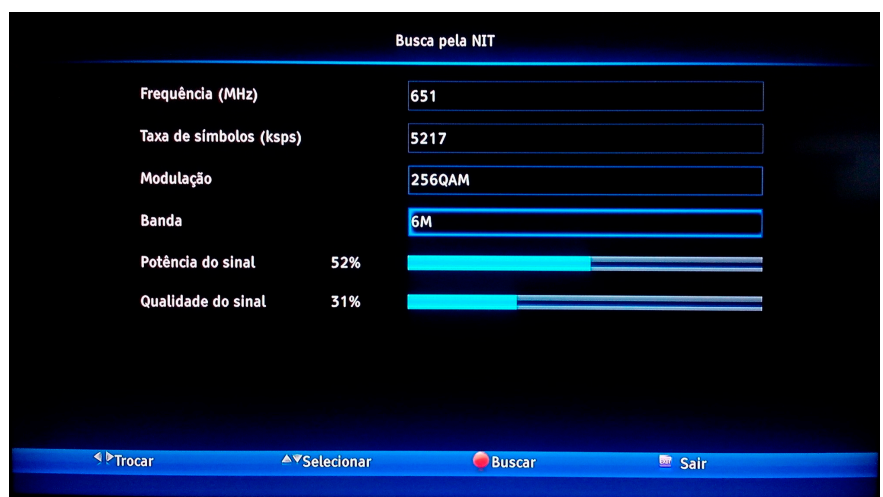

TCM HD

SINTONIA DE CANAIS DE DECODER DIGITAL
IS-Line DVB INT LLICAST

ATENÇÃO USUÁRIOS TCM – TV CABO MOSSORÓ

- A. Você possui pacote família?
- B. Quer Sintonizar Todos os canais?
- C. Se seu decoder for da marca **IS-Line DVB INTELLICAST** siga o passo a passo abaixo.

Para sintonizar todos os canais da TV no seu decoder:

1. Com o **CONTROLE REMOTO** em mãos apontado para o decoder, aperte a tecla “**MENU**”.

2. Logo aparecerá uma nova tela em seu televisor, busque a opção “**CABO**” apertando a tecla seta para esquerda ou direita como mostra a figura

2.1 Selecione a opção **BUSCA PELA NIT** utilizando a seta para baixo ou para cima.

2.2 Pressione a tecla “**OK**”.

3. A seguir, automaticamente aparecerá uma nova tela com novas opções. Confirme se os números estão como a figura ao lado.

4. Aperte o botão vermelho que está logo acima do nome **INTELLICAST** no seu **CONTROLE REMOTO**

5. Aguarde o decoder organizar automaticamente os canais.

6. Feito isso você já poderá assistir a sua TV totalmente identificada com todos os canais.