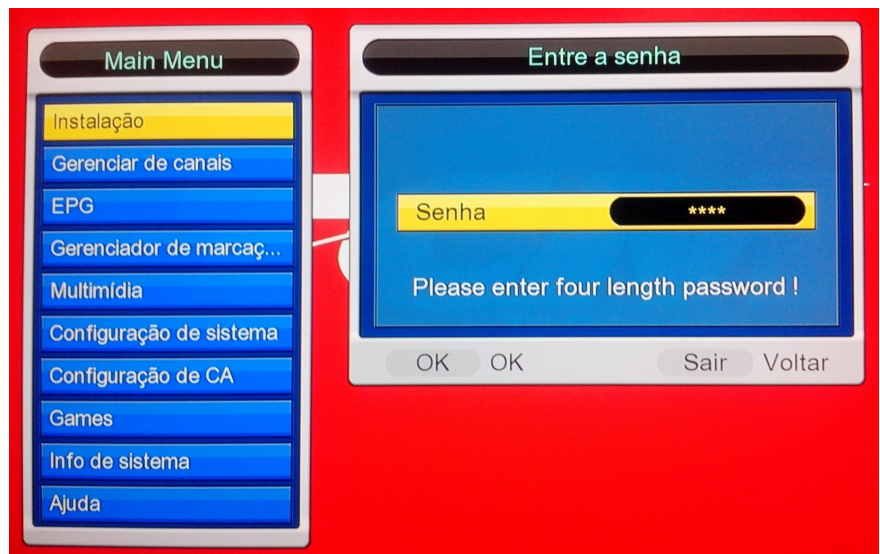

5. Feito isso, é só apertar a tecla **OK**.

6. Aguarde o decoder organizar os canais. **Em seguida aparecerá uma pequena janela**, aperte novamente a tecla **OK** para gravar a sintonia feita.

7. Feito isso, basta apertar a tecla **EXIT** para sair do **MENU** e passar a assistir a sua TV totalmente identificada com todos os canais.

Está com dúvidas? Ligue para nosso SAC no 0800.084.7100 ou 3315.0700